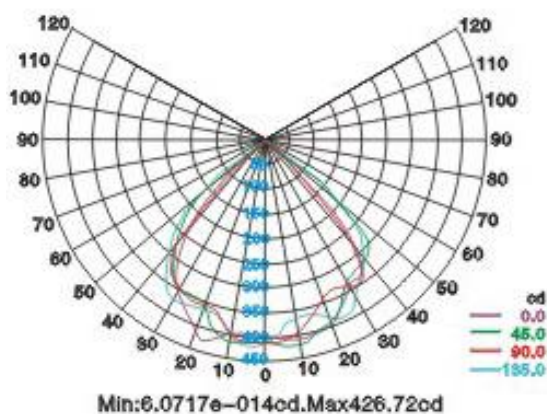

效果图

► 技术参数

订货代码	C-1
型号	ZLED-LTG030-AC/220-G-J-III-C-C01
输入电压	AC 170V~265V
频率范围	50/60HZ
功率因数(PF)	≥0.92
电源效率	≥90%
LED功耗	30W
灯具功耗	35W
LED发光效率	≥100lm/w
灯具光通量	≥3000LM
灯具效率(%)	≥90%
显色指数(CRI)	Ra>80
结温(Tj)	<80°C
防护等级	IP65
工作环境	温度:-40°C~50°C; 湿度:10%~90%RH
仓储温度	10°C~60°C
使用寿命	>50000Hrs
材料	铝合金
包装尺寸(单位:cm)	35.5(L)×29(W)×25(H)
净重	2.2Kg

尺寸图

应用领域

隧道, 广告, 景观等。

色温

暖白: 2700K~4000K; 正白: 4000K~6500K