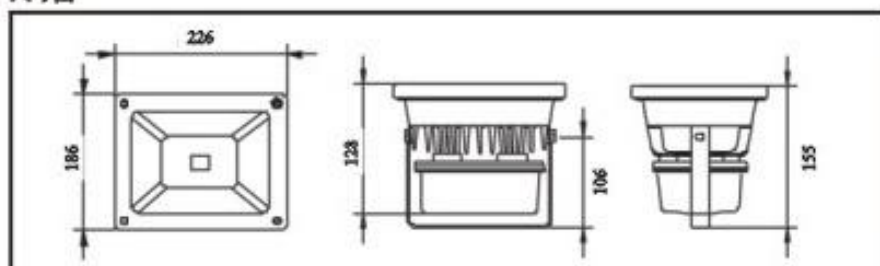

效果图

► 技术参数

订货代码	C-1
型号	ZLED-LTG030-AC/220-G-J-III-C-C01
输入电压	AC 170V~265V
频率范围	50/60HZ
功率因数(PF)	≥0.92
电源效率	≥90%
LED功耗	30W
灯具功耗	35W
LED发光效率	≥100lm/w
灯具光通量	≥3000LM
灯具效率(%)	≥90%
显色指数(CRI)	Ra>80
结温(Tj)	<80°C
防护等级	IP65
工作环境	温度:-40°C~50°C; 湿度:10%~90%RH
仓储温度	10°C~60°C
使用寿命	>50000Hrs
材料	铝合金
包装尺寸(单位:cm)	35.5(L)×29(W)×25(H)
净重	2.2Kg

尺寸图

应用领域

隧道, 广告, 景观等。

色温

暖白: 2700K~4000K; 正白: 4000K~6500K