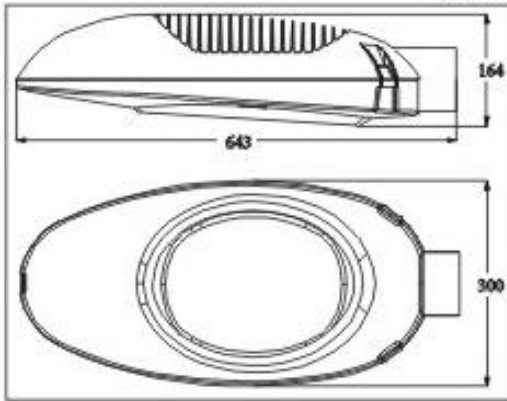

效果图

尺寸图

► 灯具参数

订货代码	T-A-20
型号	ZLED-LLD48-DC/24-G-J-II-C-A02
输入电压	DC 24V
电源效率	≥90%
LED功耗	48W
灯具功耗	54W
LED发光效率	≥100lm/w
灯具光通量	≥4800LM
灯具效率(%)	≥90%
照度均匀度	≥0.6
显色指数 (CRI)	Ra> 80
结温 (Tj)	< 80℃
防护等级	IP65
工作环境	温度: -40℃ ~ 50℃; 湿度: 10% ~ 90%RH
仓储温度	10℃ ~ 60℃
使用寿命	> 50000Hrs
材料	铝合金
包装尺寸(单位:cm)	64 (L) × 31(W) × 18(H)
净重	8.3Kg
安装管径	φ 48mm, φ 60mm