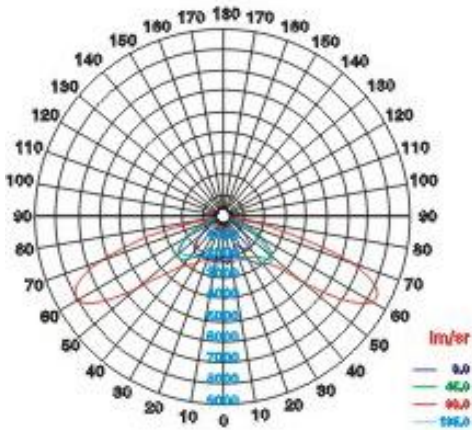

效果图

尺寸图

► 灯具参数

订货代码	T-A-20
型号	ZLED-LLD48-DC/24-G-J-II-C-A02
输入电压	DC 24V
电源效率	≥90%
LED功耗	48W
灯具功耗	54W
LED发光效率	≥100lm/w
灯具光通量	≥4800LM
灯具效率(%)	≥90%
照度均匀度	≥0.6
显色指数 (CRI)	Ra> 80
结温 (Tj)	< 80℃
防护等级	IP65
工作环境	温度: -40℃ ~ 50℃; 湿度: 10% ~ 90%RH
仓储温度	10℃ ~ 60℃
使用寿命	> 50000Hrs
材料	铝合金
包装尺寸(单位:cm)	64 (L) × 31(W) × 18(H)
净重	8.3Kg
安装管径	φ 48mm, φ 60mm

应用领域

乡村路, 小区路, 庭院路, 公园路, 工业区路, 加油站, 停车场等。

色温

暖白: 2700K ~ 4000K ; 正白: 4000K ~ 6500K